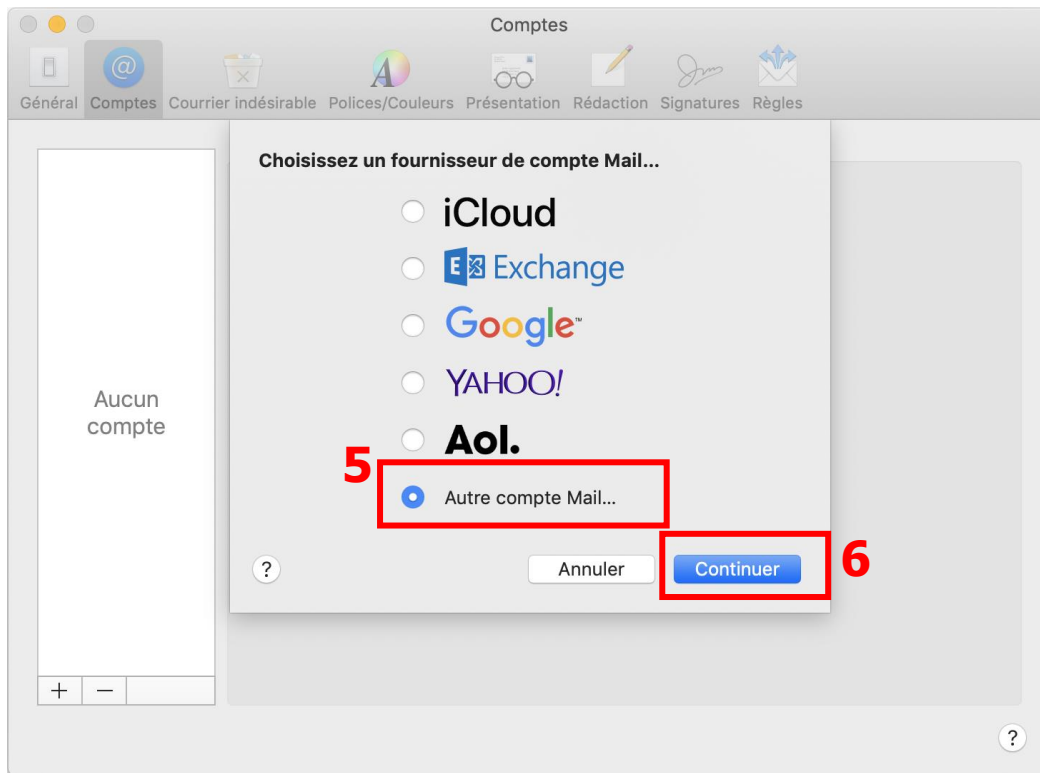

# Configuration adresses @net2000.ch et @ellomail.ch Mac OS – Mail 12

**N'oubliez pas de remplacer les données ci-dessous par vos propres données :**

- **Nom d'affichage (Nom, Prénom)**
- **Adresse email @net2000.ch ou @ellomail.ch**
- **Nom d'utilisateur**
- **Mot de passe**

**9**

Adresse e-mail : support@ellomail.ch

Nom d'utilisateur : support

Mot de passe : ●●●●●●●●

Type de compte : IMAP

Serveur de réception : imap.ellomail.ch

Serveur d'envoi : smtp.ellomail.ch

Impossible de vérifier le nom ou le mot de passe du compte.