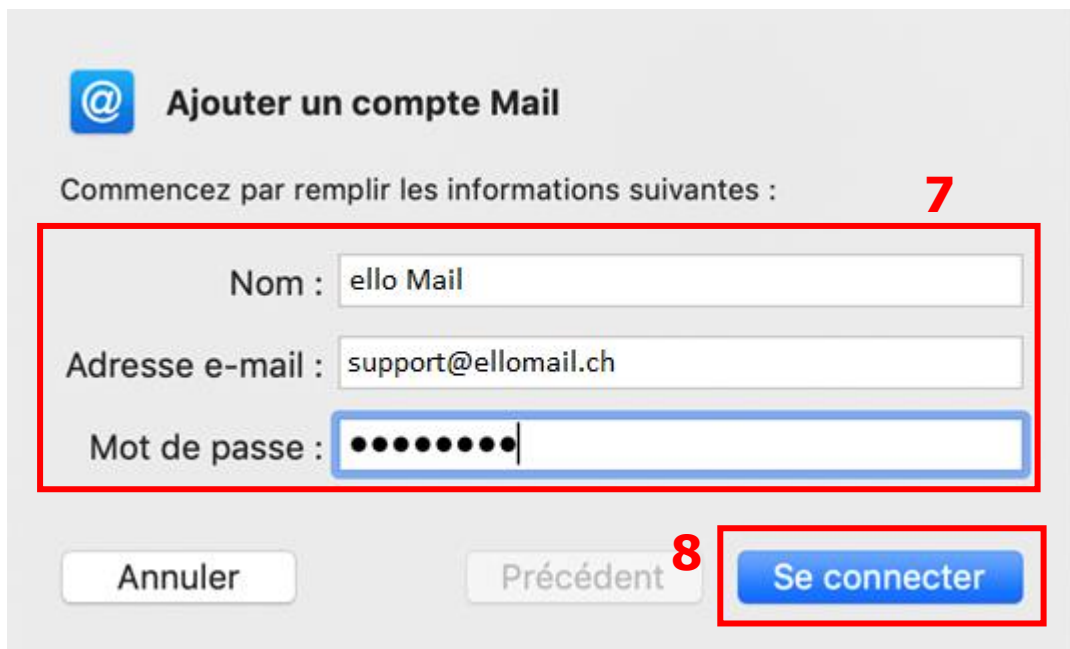

# Configuration adresses @net2000.ch et @ellomail.ch Mac OS – Mail 12

**N'oubliez pas de remplacer les données ci-dessous par vos propres données :**

- **Nom d'affichage (Nom, Prénom)**
- **Adresse email @net2000.ch ou @ellomail.ch**
- **Nom d'utilisateur**
- **Mot de passe**

**9**

Adresse e-mail : support@ellomail.ch

Nom d'utilisateur : support

Mot de passe : ●●●●●●●●

Type de compte : IMAP

Serveur de réception : imap.ellomail.ch

Serveur d'envoi : smtp.ellomail.ch

Impossible de vérifier le nom ou le mot de passe du compte.