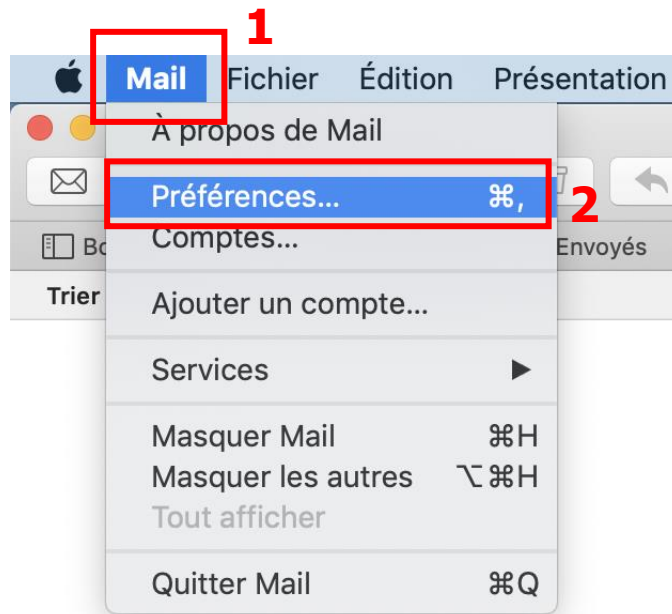

# Configuration adresses @net2000.ch et @ellomail.ch Mac OS – Mail 12

**N'oubliez pas de remplacer les données ci-dessous par vos propres données :**

- **Nom d'affichage (Nom, Prénom)**
- **Adresse email @net2000.ch ou @ellomail.ch**
- **Nom d'utilisateur**
- **Mot de passe**