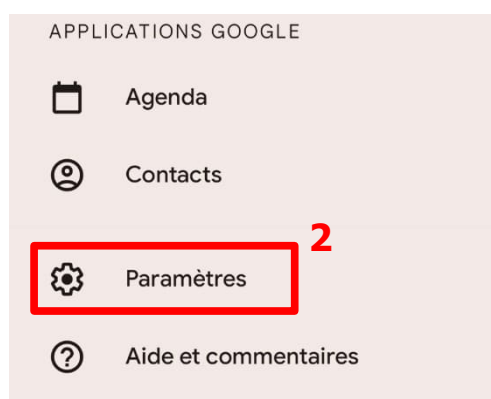

Configuration adresses @net2000.ch et @ellomail.ch dans Gmail (mobile)

N'oubliez pas de remplacer les données ci-dessous par vos propres données :

- **Votre adresse email @net2000.ch ou @ellomail.ch**
- **Votre nom d'utilisateur**
- **Votre mot de passe**

Rendez-vous dans votre application mobile Gmail (Android ou iOS) et suivre les étapes ci-dessous :