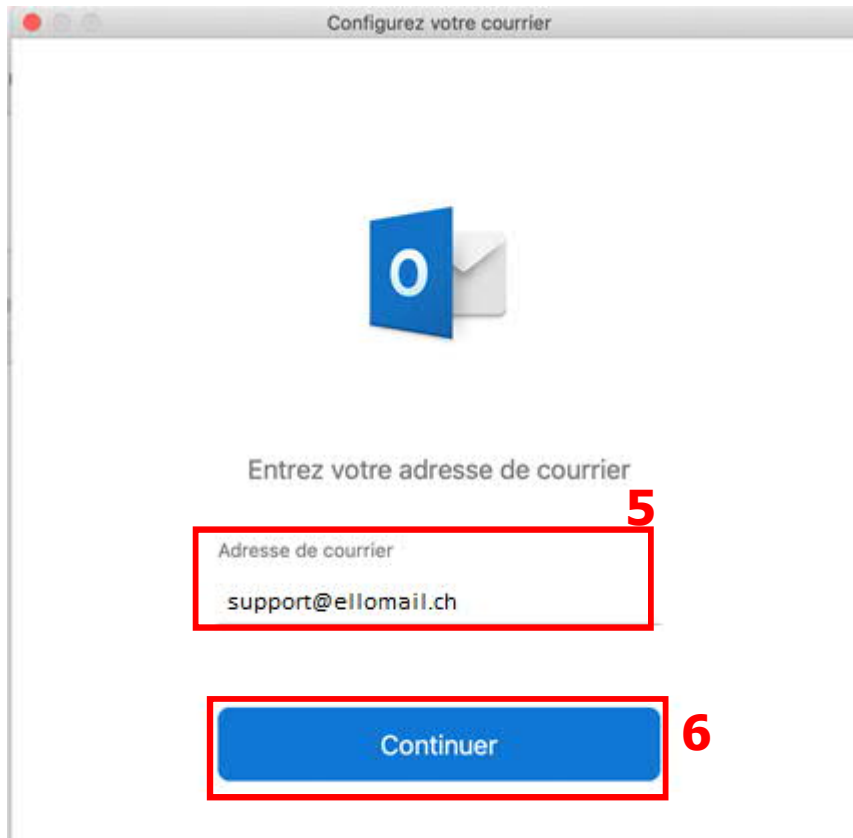

Paramètres de configuration :

IMAP

imap.ellomail.ch
143 TLS
143 STARTTLS
993 SSL

POP

pop.ellomail.ch
110 TLS
110 STARTTLS
995 SSL

SMTP

smtp.ellomail.ch
587 TLS
587 STARTTLS

Configurez votre courrier

Ce n'est pas un compte POP/IMAP ?

IMAP/POP

Type
IMAP

Adresse de courrier
 support@ellomail.ch

Nom d'utilisateur
support

Mot de passe
 ●●●●●●●●

Afficher le mot de passe

Serveur entrant	Port
imap.ellomail.ch	993